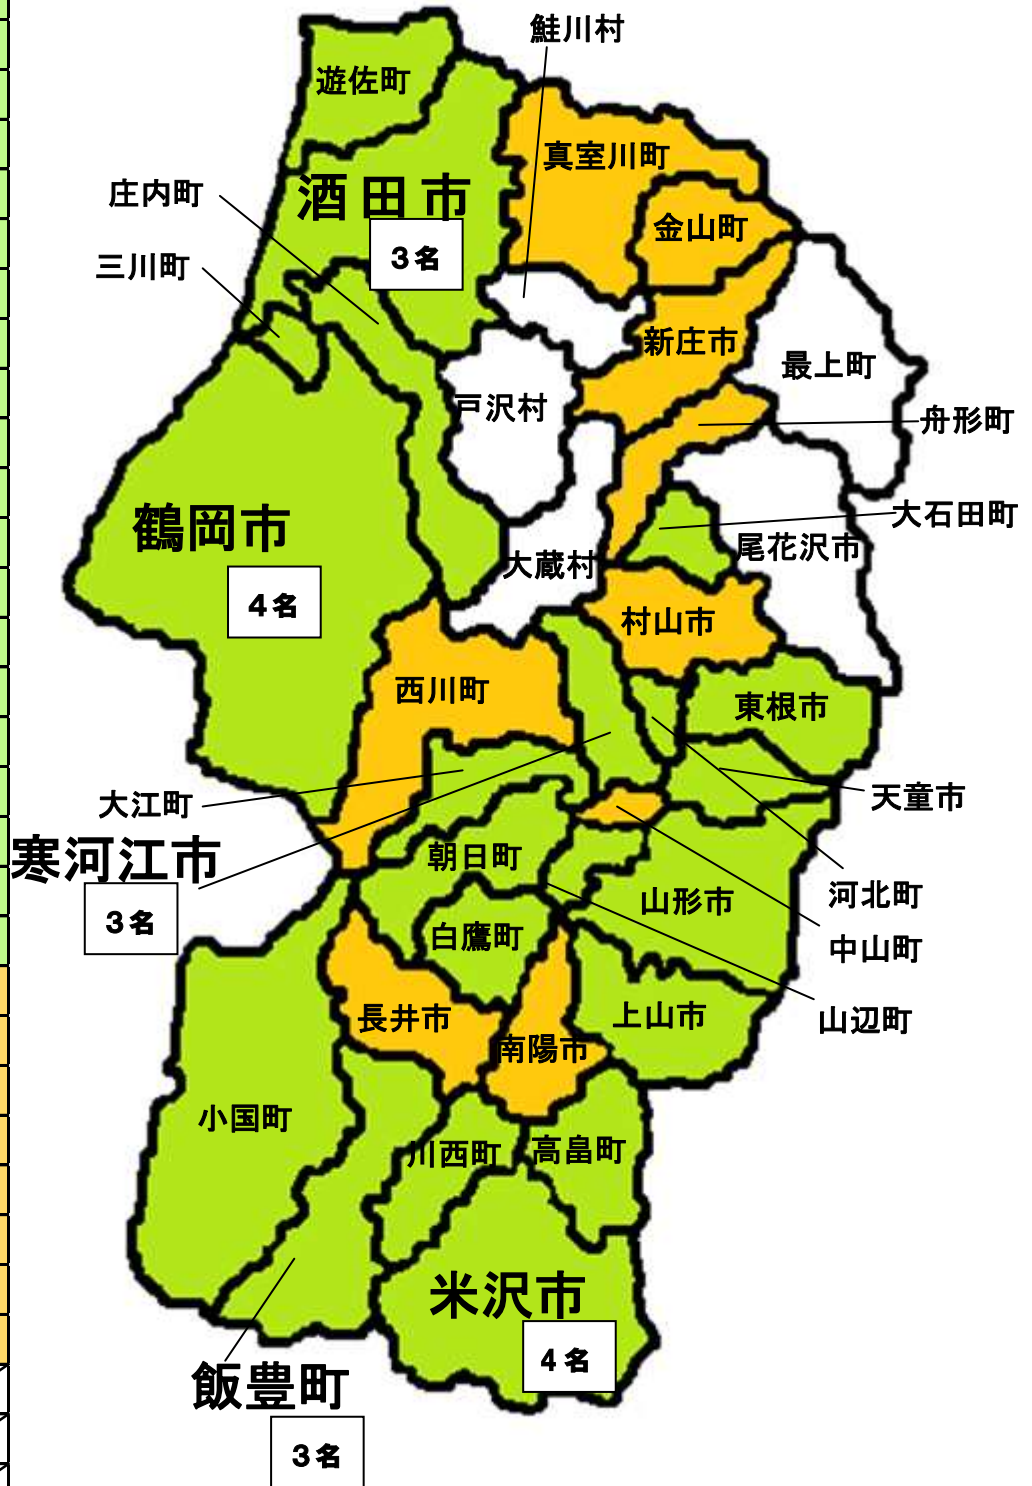

# 山形県女性農業委員MAP

市町村	選挙	選任	任命	計
鶴岡市	1	3		4名
米沢市	1	3		4名
寒河江市	1	2		3名
飯豊町	1	2		3名
酒田市	1	2		3名
山形市		2		2名
上山市		2		2名
天童市		2		2名
山辺町		2		2名
大江町			2	2名
朝日町			2	2名
河北町			2	2名
東根市		2		2名
大石田町	1	1		2名
舟形町			2	2名
高畠町		2		2名
川西町			2	2名
白鷹町		2		2名
小国町	1	1		2名
三川町			2	2名
庄内町		2		2名
遊佐町			2	2名
中山町			1	1名
西川町	1			1名
村山市		1		1名
新庄市		1		1名
真室川町	1			1名
金山町	1			1名
南陽市			1	1名
長井市		1		1名
尾花沢市				
大蔵村				
戸沢村				
鮭川村				
最上町				
計	10	33	16	59

計59名

(平成29年4月1日現在)