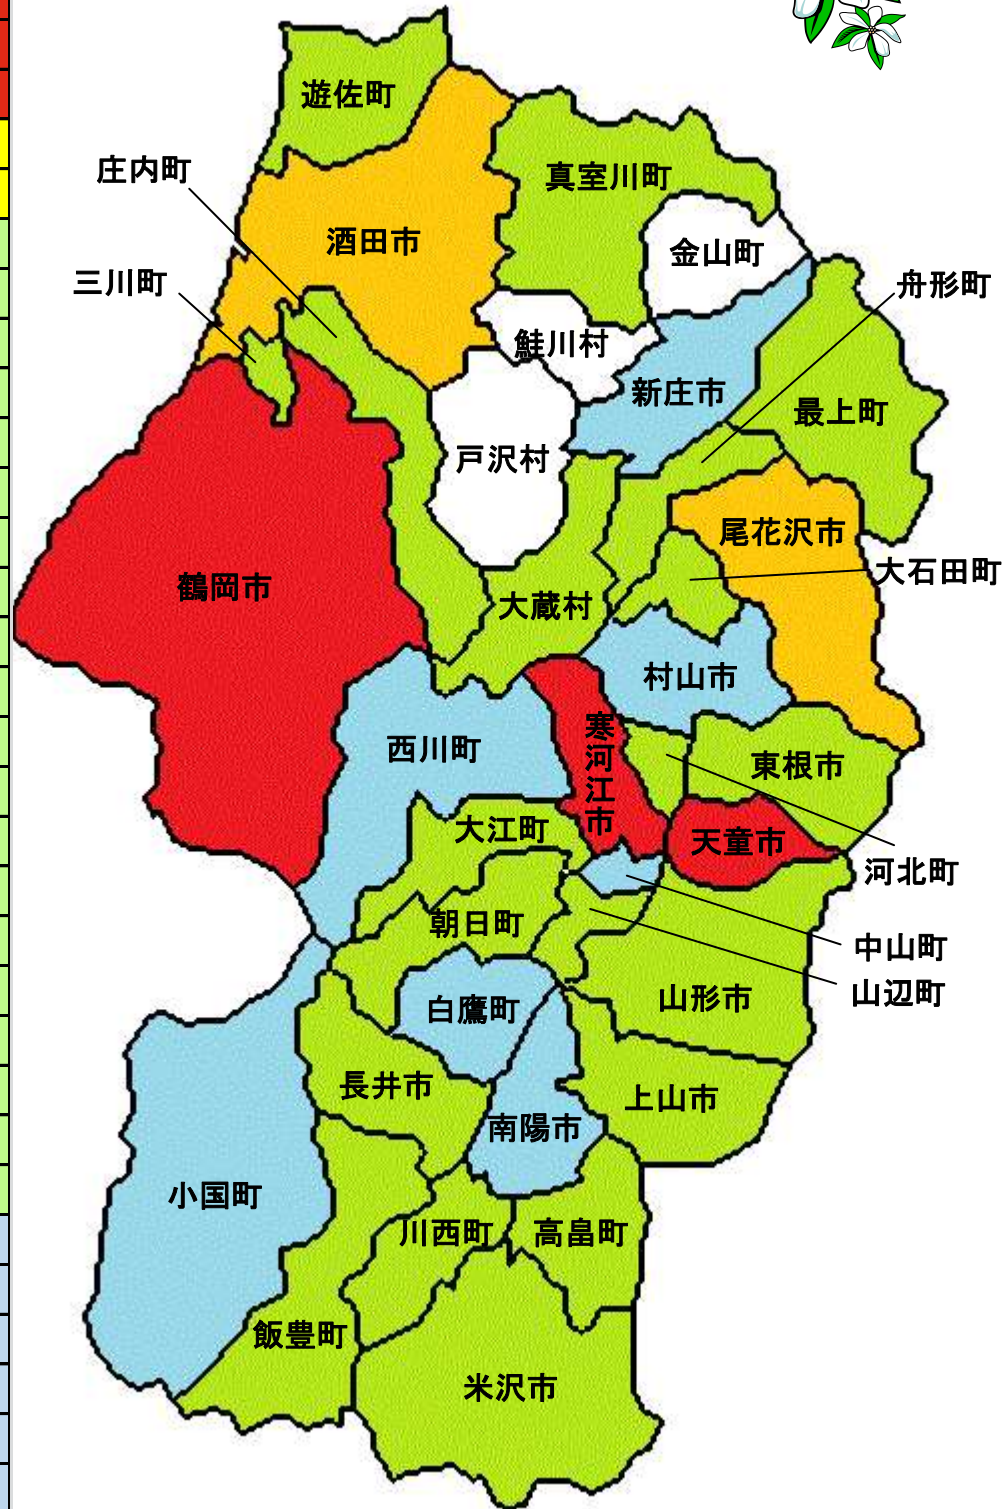

山形県女性の農業委員・推進委員MAP

市町村	農業委員	推進委員	計
天童市	4		4名
寒河江市	4		4名
鶴岡市	4		4名
酒田市	3		3名
尾花沢市	2	1	3名
山形市	2		2名
上山市	2		2名
山辺町	2		2名
大江町	2		2名
朝日町	2		2名
河北町	2		2名
東根市	2		2名
大石田町	2		2名
舟形町	2		2名
大蔵村	1	1	2名
真室川町	2		2名
最上町	1	1	2名
米沢市	2		2名
高畠町	2		2名
川西町	2		2名
長井市	2		2名
飯豊町	2		2名
三川町	2		2名
庄内町	2		2名
遊佐町	2		2名
中山町	1		1名
西川町	1		1名
村山市	1		1名
新庄市	1		1名
南陽市	1		1名
白鷹町	1		1名
小国町	1		1名
金山町	0		
鮭川村	0		
戸沢村	0		
計	62	3	65

計65名

(平成29年7月末現在)