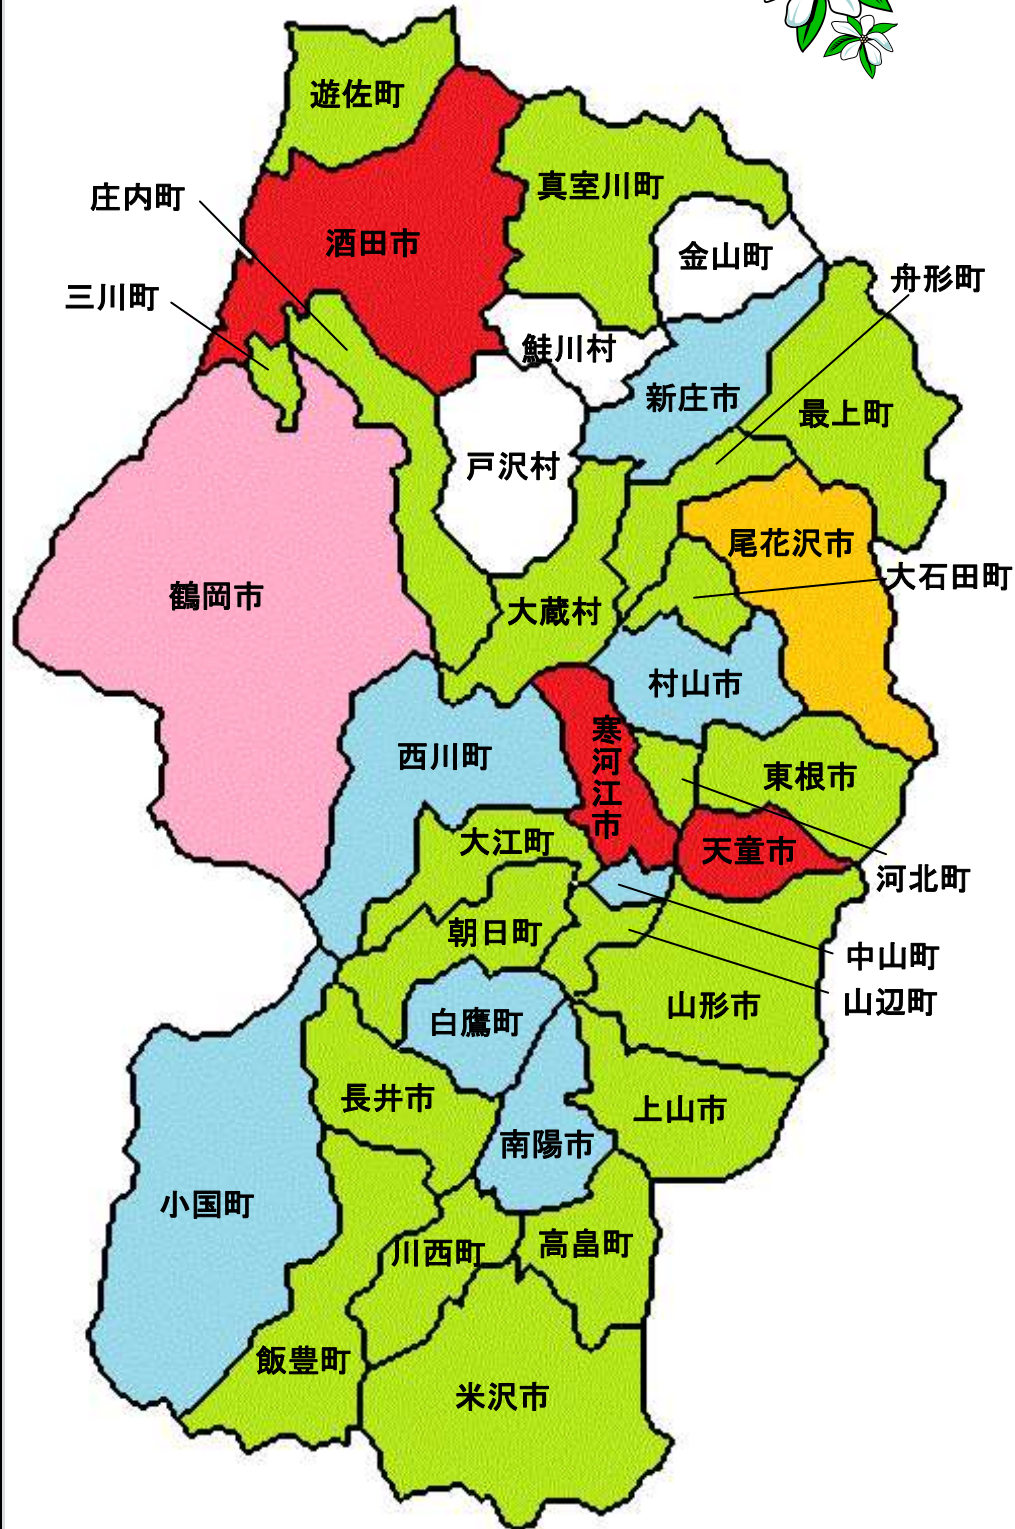

山形県女性の農業委員・推進委員MAP

市町村	農業委員	推進委員	計
鶴岡市	4	2	6名
天童市	4		4名
寒河江市	4		4名
酒田市	4		4名
尾花沢市	2	1	3名
山形市	2		2名
上山市	2		2名
山辺町	2		2名
大江町	2		2名
朝日町	2		2名
河北町	2		2名
東根市	2		2名
大石田町	2		2名
舟形町	2		2名
大蔵村	1	1	2名
真室川町	2		2名
最上町	1	1	2名
米沢市	2		2名
高畠町	2		2名
川西町	2		2名
長井市	2		2名
飯豊町	2		2名
三川町	2		2名
庄内町	2		2名
遊佐町	2		2名
中山町	1		1名
西川町	1		1名
村山市	1		1名
新庄市	1		1名
南陽市	1		1名
白鷹町	1		1名
小国町	1		1名
金山町	0		
鮭川村	0		
戸沢村	0		
計	63	5	68

計68名

(平成30年1月25日 現在)