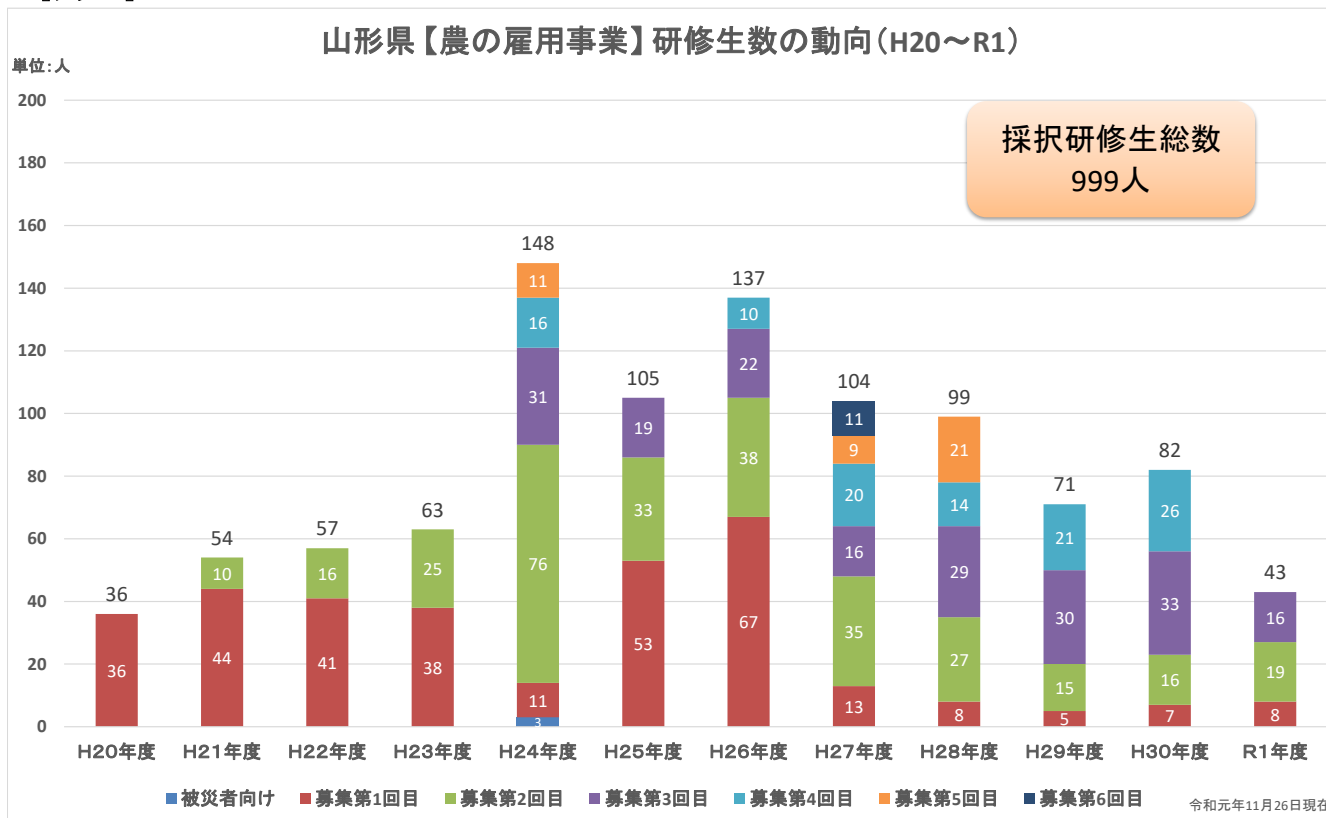

平成20年度から10年以上続いている「農の雇用事業」は、山形県の農業における雇用創出、地域社会の振興に大きく貢献している事業となっています。

令和元年11月26日現在の山形県の動向は、採択研修生総数は999人(グラフ1)、助成金交付総額は13億円(グラフ2)を超えています。

【グラフ1】

【グラフ2】