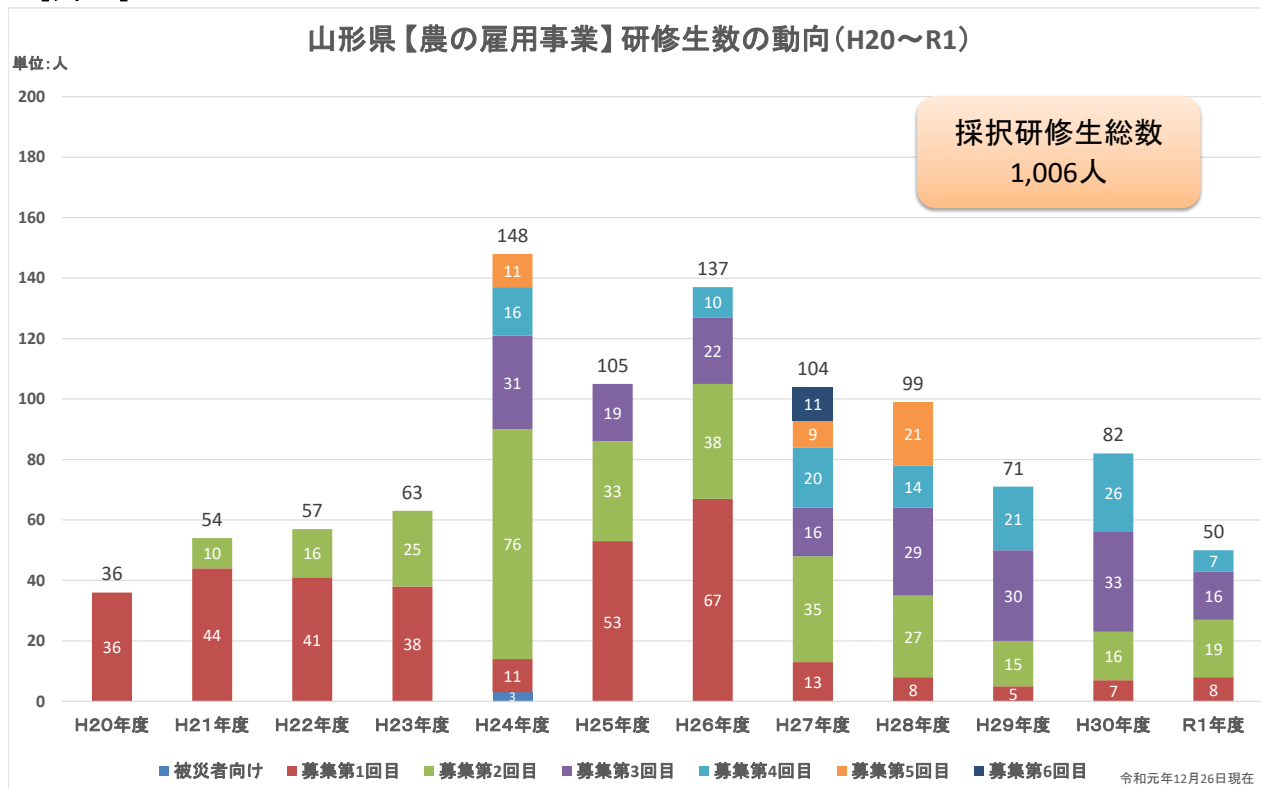

平成20年度から10年以上続いている「農の雇用事業」は、山形県の農業における雇用創出、地域社会の振興に大きく貢献している事業となっています。

令和元年12月26日現在の山形県の動向は、採択研修生総数は1,006人(グラフ1)、助成金交付総額は13億円(グラフ2)を超えています。

【グラフ1】

【グラフ2】