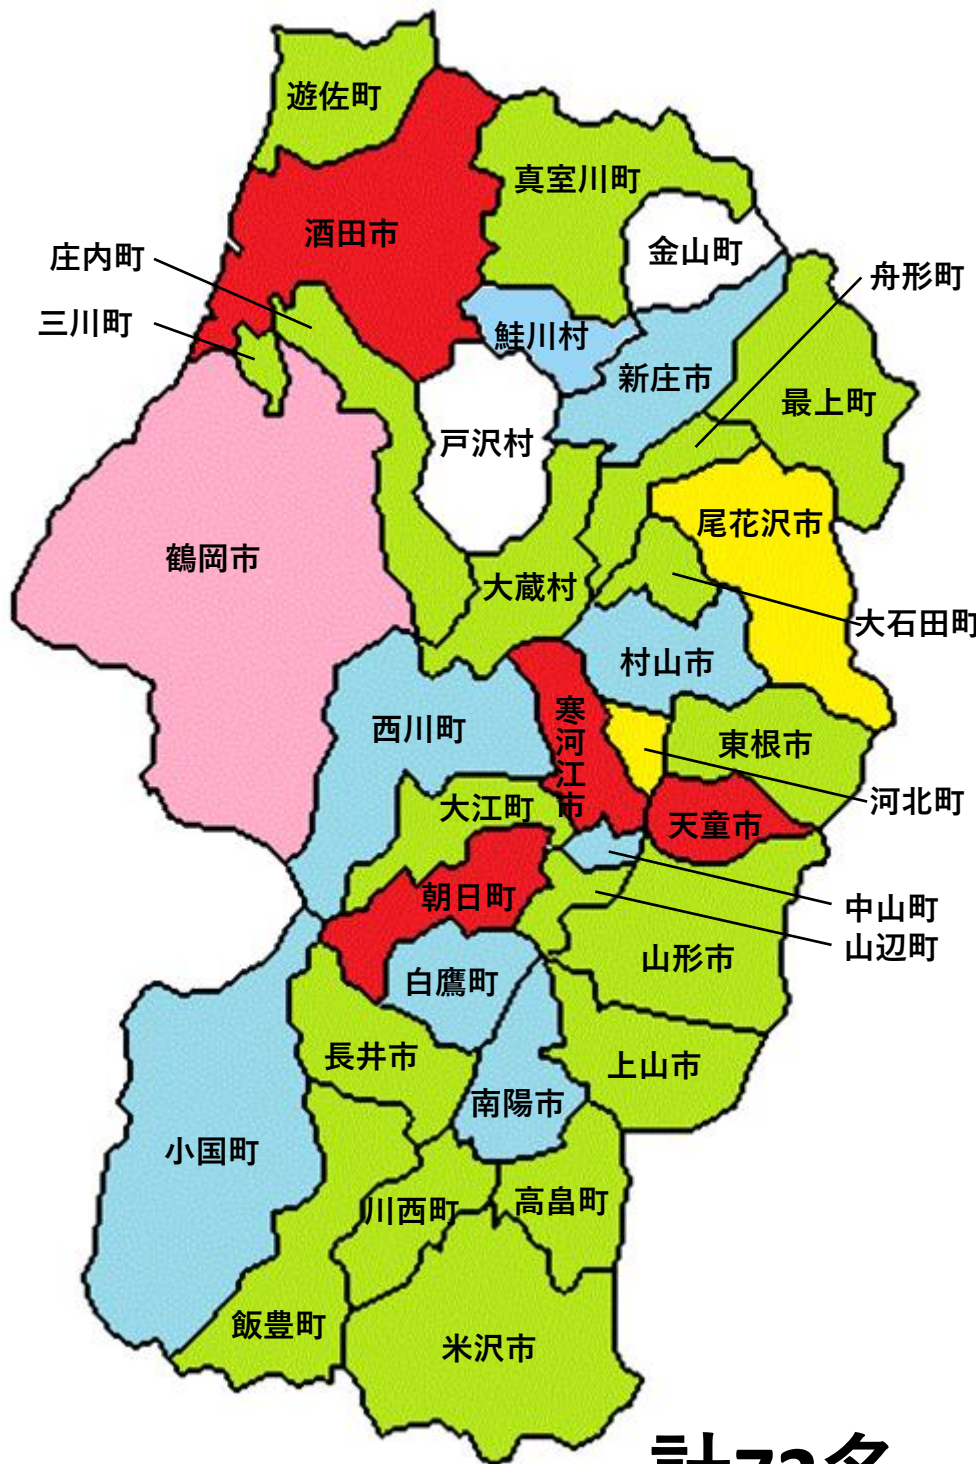

山形県 女性の農業委員・推進委員MAP

山形県農業委員会女性の会

市町村	農業委員	推進委員	計
鶴岡市	4	2	6
天童市	4	0	4
寒河江市	4	0	4
酒田市	4	0	4
朝日町	3	1	4
尾花沢市	2	1	3
河北町	3	0	3
山形市	2	0	2
上山市	2	0	2
山辺町	2	0	2
大江町	2	0	2
東根市	2	0	2
大石田町	2	0	2
舟形町	2	0	2
大蔵村	1	1	2
真室川町	2	0	2
最上町	1	1	2
米沢市	2	0	2
高畠町	2	0	2
川西町	2	0	2
長井市	2	0	2
飯豊町	2	0	2
三川町	2	0	2
庄内町	2	0	2
遊佐町	2	0	2
中山町	1	0	1
西川町	1	0	1
村山市	1	0	1
新庄市	1	0	1
鮭川村	1	0	1
南陽市	1	0	1
白鷹町	1	0	1
小国町	1	0	1
金山町	0	0	0
戸沢村	0	0	0
計	66	6	72

計72名

(令和2年4月27日現在)

※斜線は推進委員を置かない農業委員会