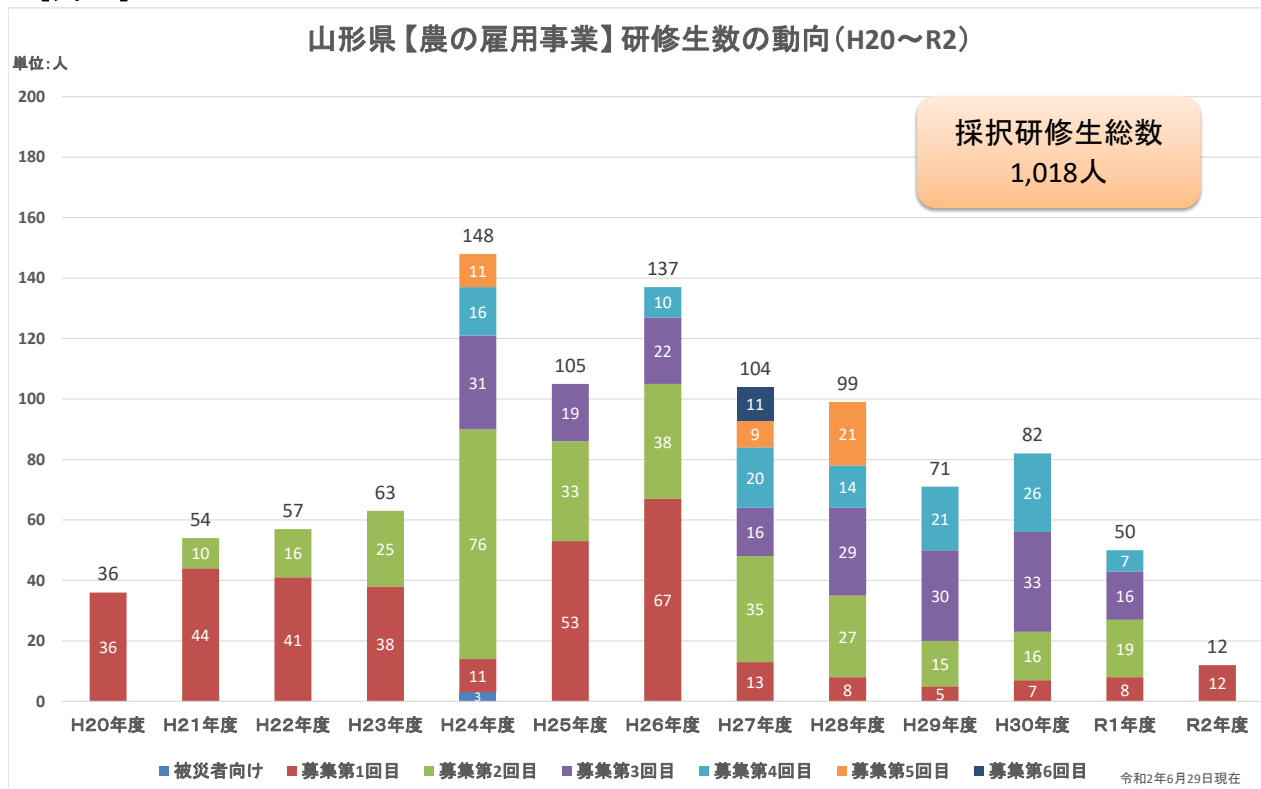

平成20年度から10年以上続いている「農の雇用事業」は、山形県の農業における雇用創出、地域社会の振興に大きく貢献している事業となっています。

令和2年6月29日現在の山形県の動向は、採択研修生総数は1,018人(グラフ1)、助成金交付総額は14億円(グラフ2)を超えています。

【グラフ1】

【グラフ2】