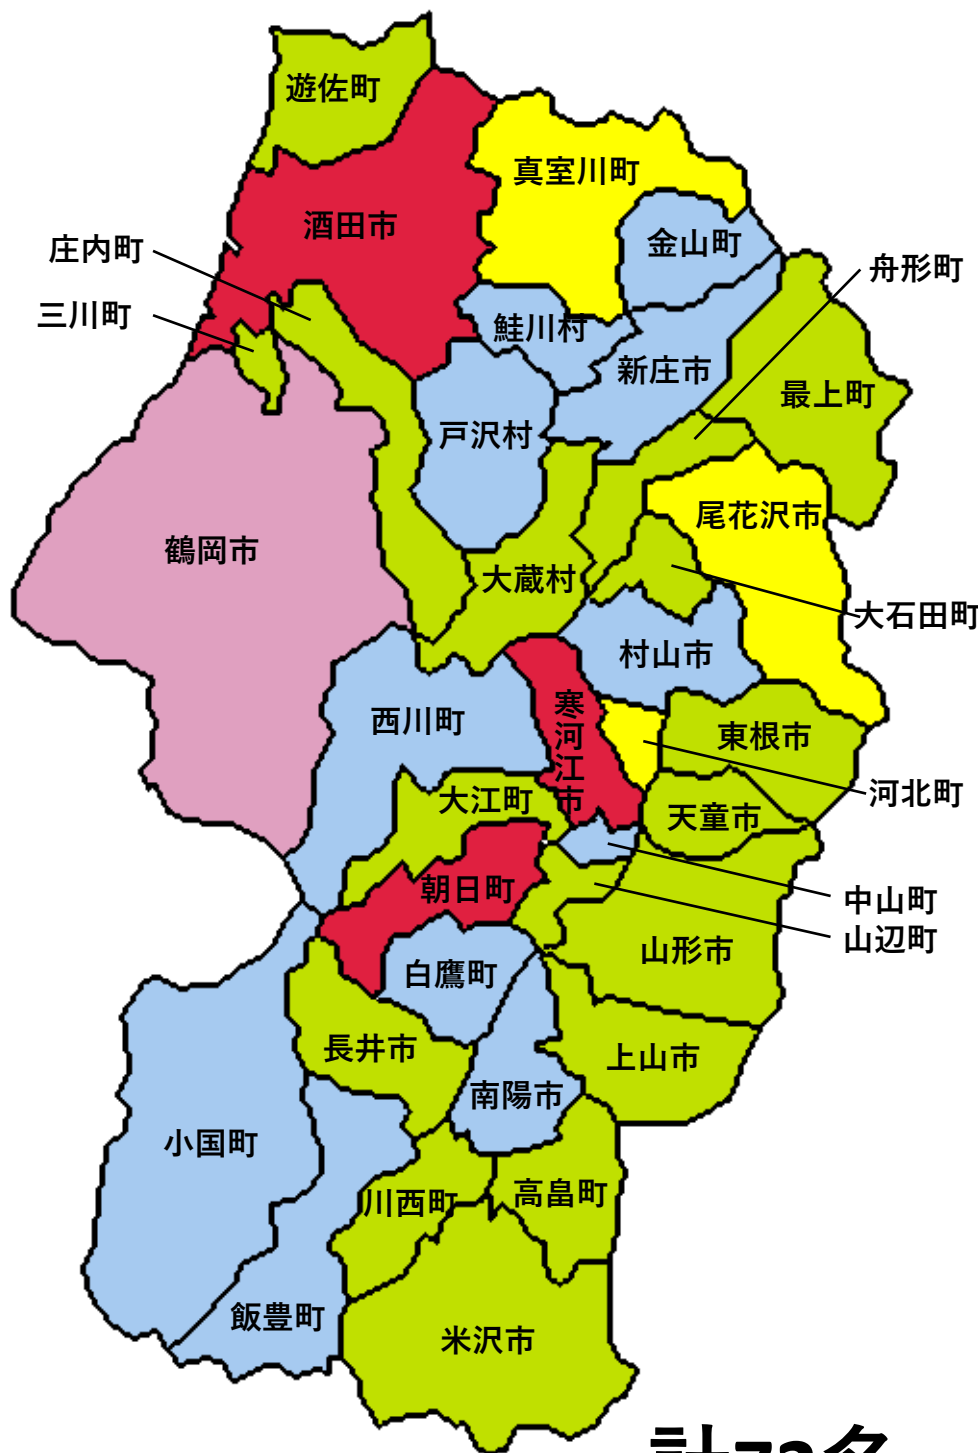

山形県 女性の農業委員・推進委員MAP

山形県農業委員会女性の会

市町村	農業委員	推進委員	計
鶴岡市	4	2	6
寒河江市	4	0	4
酒田市	4	/	4
朝日町	3	1	4
河北町	3	0	3
尾花沢市	3	0	3
真室川町	2	1	3
山形市	2	0	2
上山市	2	0	2
天童市	2	0	2
山辺町	2	0	2
大江町	2	0	2
東根市	2	0	2
大石田町	2	0	2
舟形町	2	0	2
大蔵村	1	1	2
最上町	1	1	2
米沢市	2	0	2
高畠町	2	0	2
川西町	2	0	2
長井市	2	0	2
三川町	2	0	2
庄内町	2	/	2
遊佐町	2	/	2
中山町	1	0	1
西川町	1	0	1
村山市	1	0	1
新庄市	1	0	1
金山町	1	0	1
鮭川村	1	0	1
戸沢村	1	0	1
白鷹町	1	0	1
小国町	1	0	1
飯豊町	1	0	1
南陽市	1	0	1
計	66	6	72

計72名

(令和2年7月20日現在)

※斜線は推進委員を置かない農業委員会