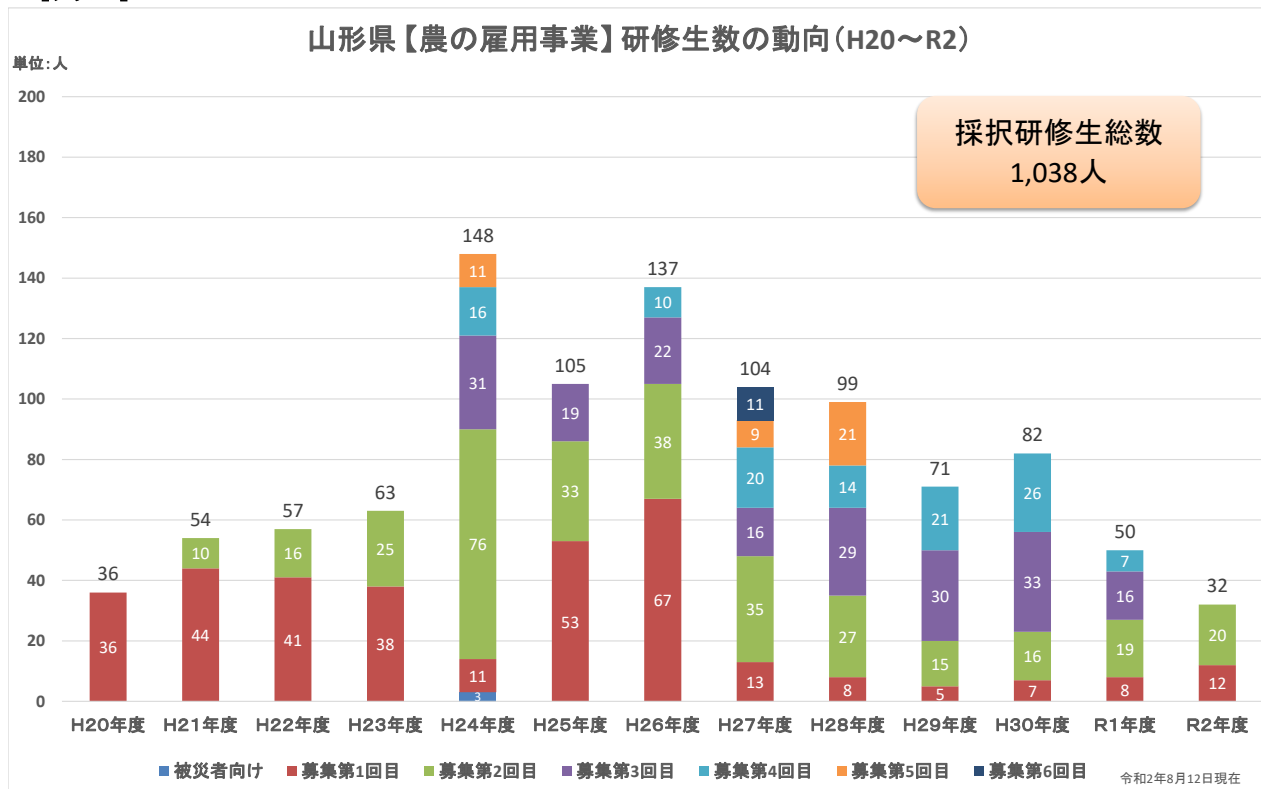

平成20年度から10年以上続いている「農の雇用事業」は、山形県の農業における雇用創出、地域社会の振興に大きく貢献している事業となっています。

令和2年8月12日現在の山形県の動向は、採択研修生総数は1,038人(グラフ1)、助成金交付総額は14億円(グラフ2)を超えています。

【グラフ1】

【グラフ2】