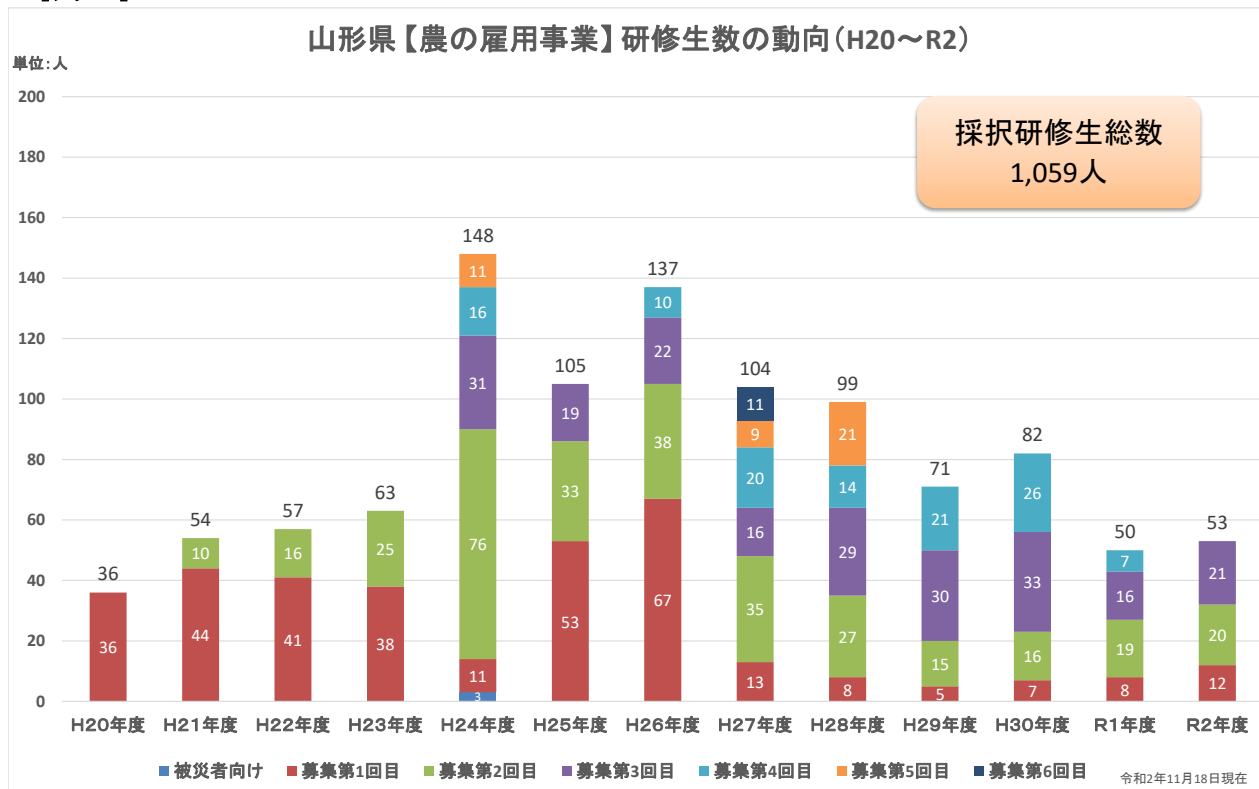

平成20年度から10年以上続いている「農の雇用事業」は、山形県の農業における雇用創出、地域社会の振興に大きく貢献している事業となっています。

令和2年11月18日現在の山形県の動向は、採択研修生総数は1,059人(グラフ1)、助成金交付総額は14億円(グラフ2)を超えています。

【グラフ1】

【グラフ2】