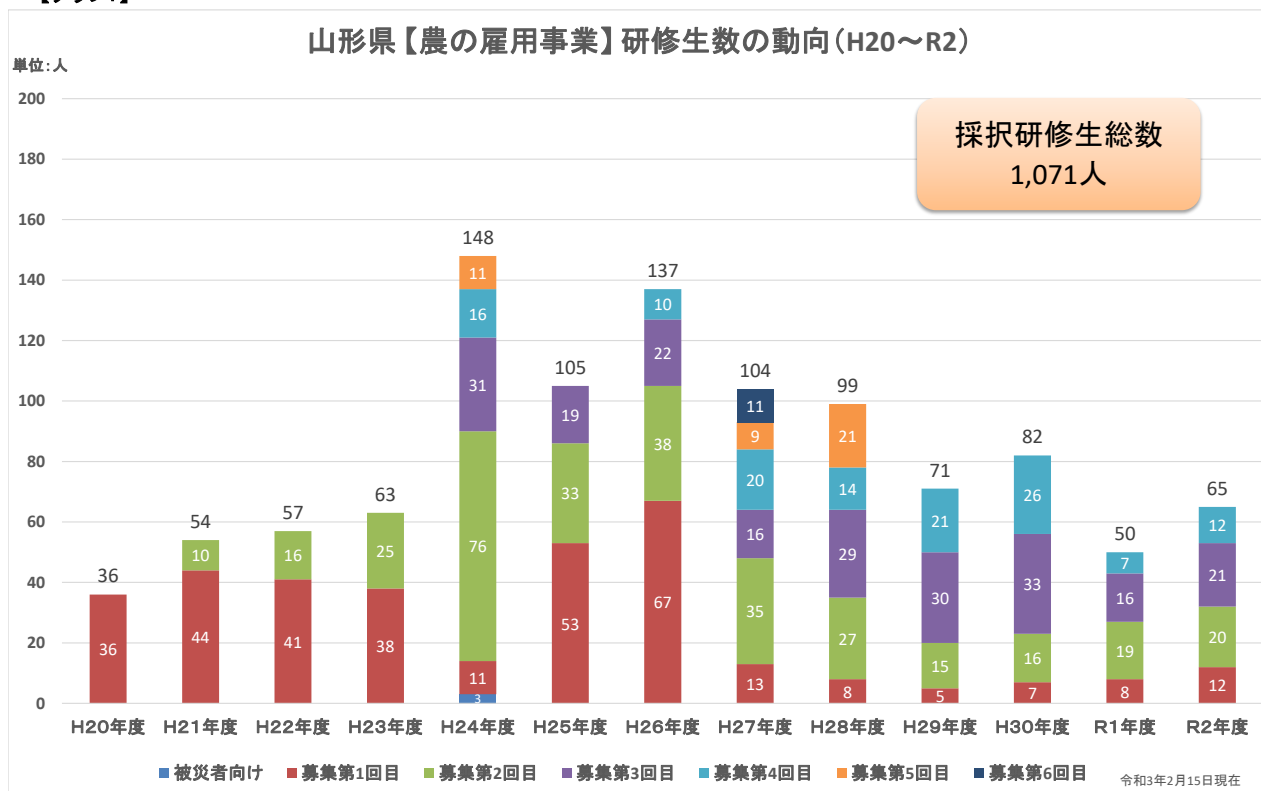

平成20年度から10年以上続いている「農の雇用事業」は、山形県の農業における雇用創出、地域社会の振興に大きく貢献している事業となっています。

令和3年2月15日現在の山形県の動向は、採択研修生総数は1,071人(グラフ1)、助成金交付総額は14億円(グラフ2)を超えています。

【グラフ1】

【グラフ2】