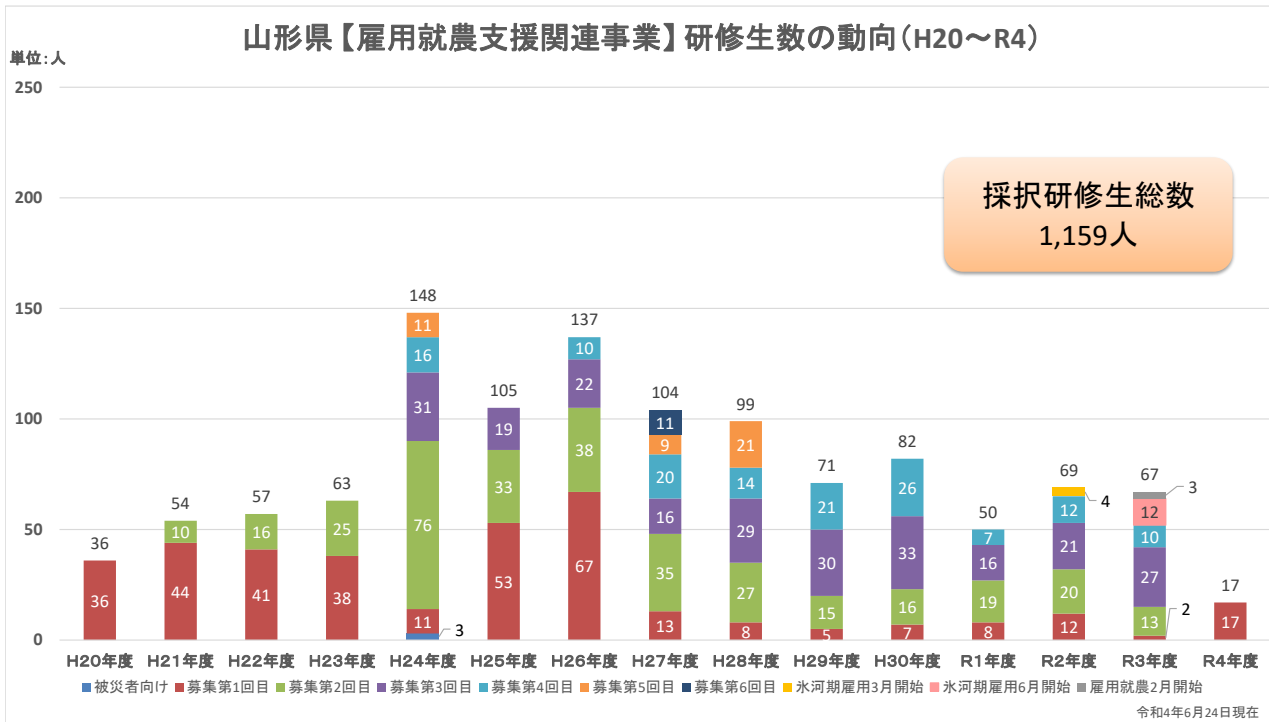

平成20年度から10年以上続いている「雇用就農支援関連事業」は、山形県の農業における雇用創出、地域社会の振興に大きく貢献している事業となっています。

令和4年6月24日現在の山形県の動向は、採択研修生総数は1,159人(グラフ1)、助成金交付総額は16億円(グラフ2)を超えています。

【グラフ1】

【グラフ2】