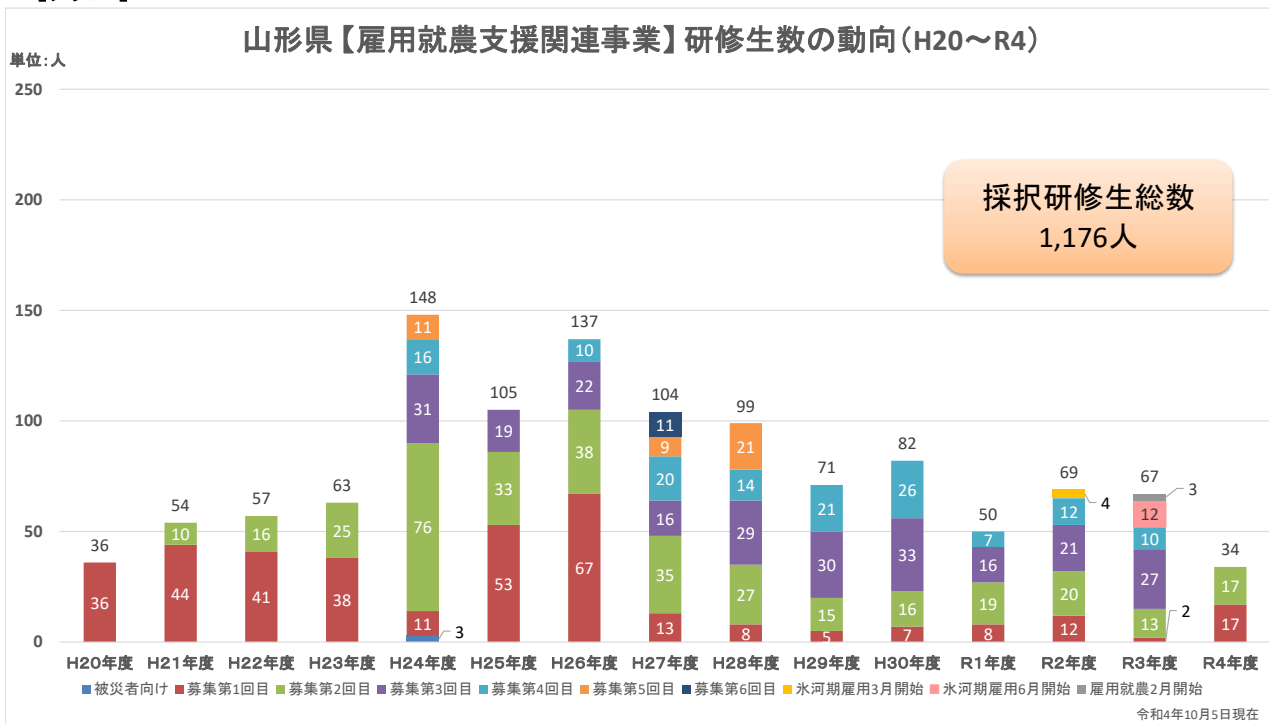

平成20年度から10年以上続いている「雇用就農支援関連事業」は、山形県の農業における雇用創出、地域社会の振興に大きく貢献している事業となっています。

令和4年10月5日現在の山形県の動向は、採択研修生総数は1,176人(グラフ1)、助成金交付総額は16億円(グラフ2)を超えています。

【グラフ1】

【グラフ2】