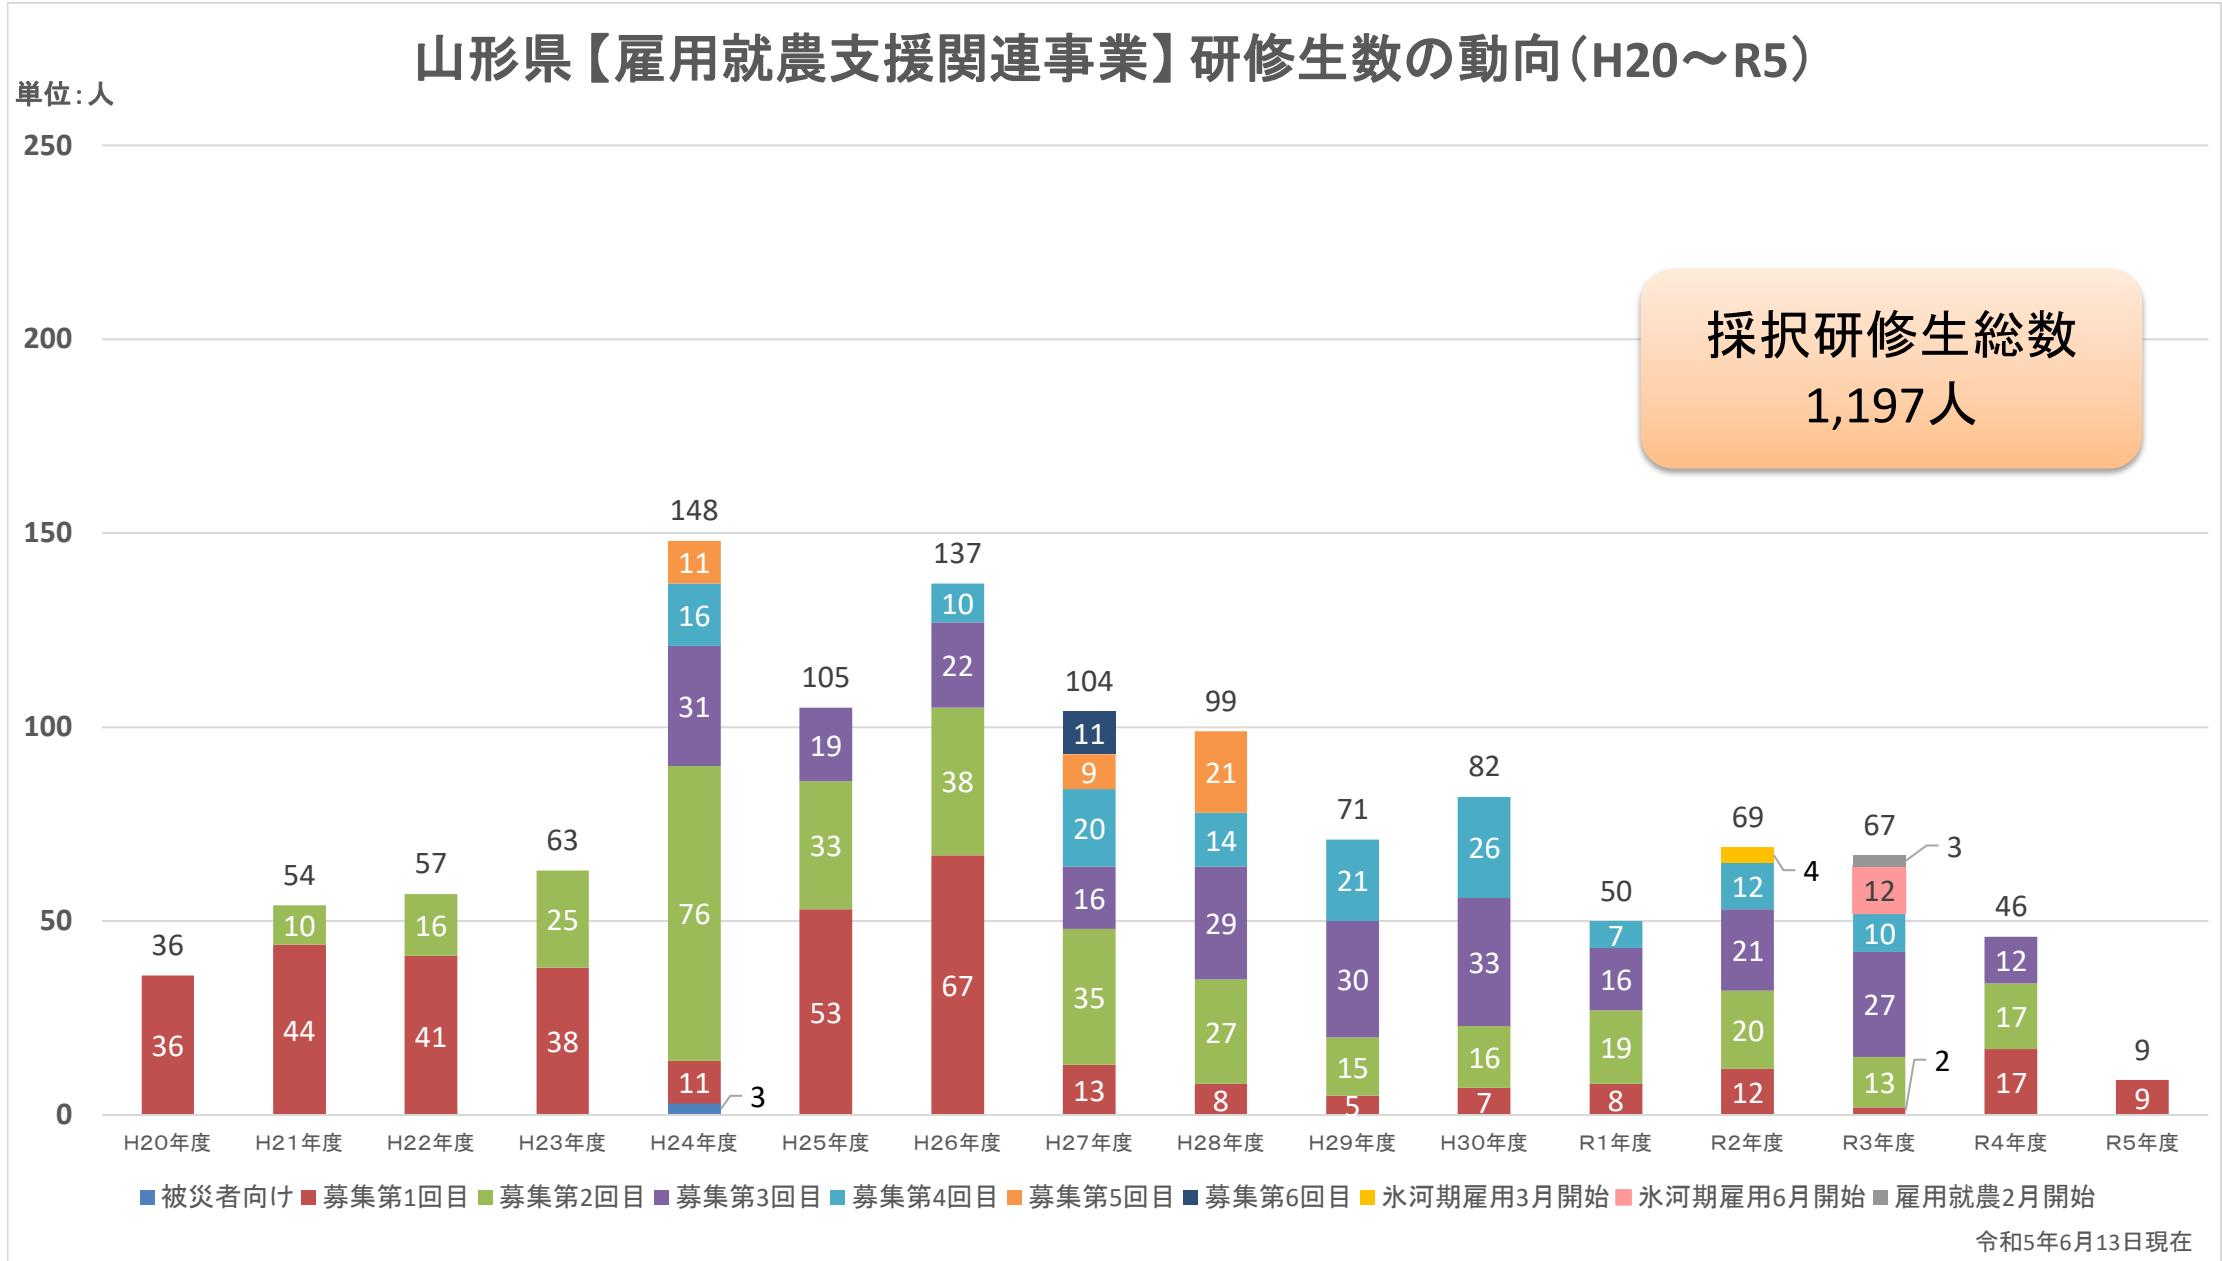

平成20年度から10年以上続いている「雇用就農支援関連事業」は、山形県の農業における雇用創出、地域社会の振興に大きく貢献している事業となっています。

令和5年6月13日現在の山形県の動向は、採択研修生総数は1,197人(グラフ1)、助成金交付総額は17億円(グラフ2)を超えています。

【グラフ1】

【グラフ2】