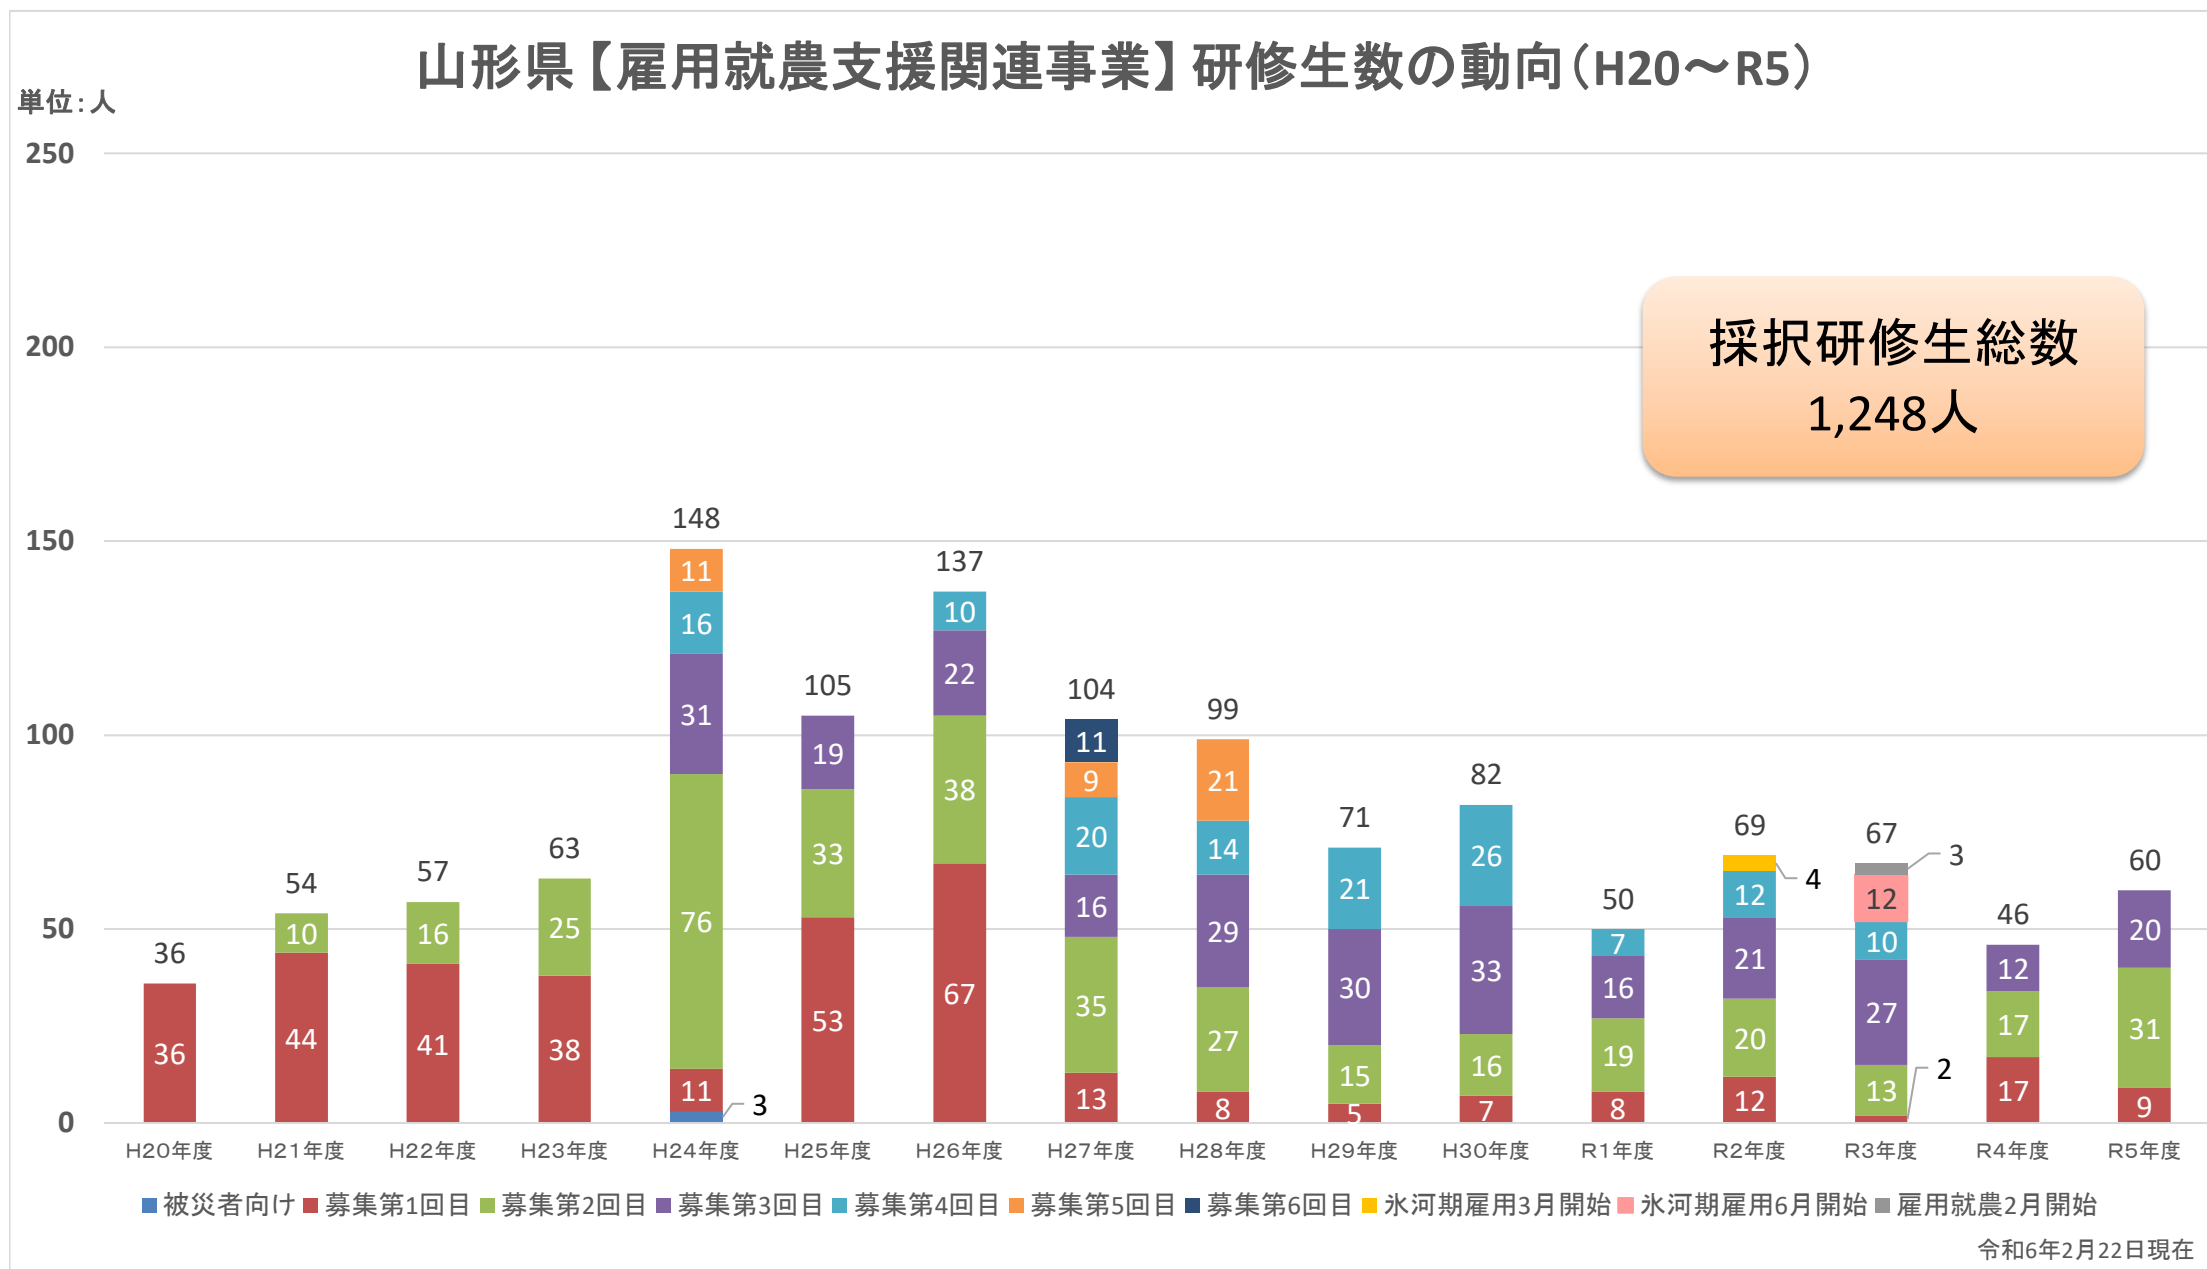

平成20年度から10年以上続いている「雇用就農支援関連事業」は、山形県の農業における雇用創出、地域社会の振興に大きく貢献している事業となっています。

令和6年2月22日現在の山形県の動向は、採択研修生総数は1,248人(グラフ1)、助成金交付総額は18億円(グラフ2)を超えています。

【グラフ1】

【グラフ2】