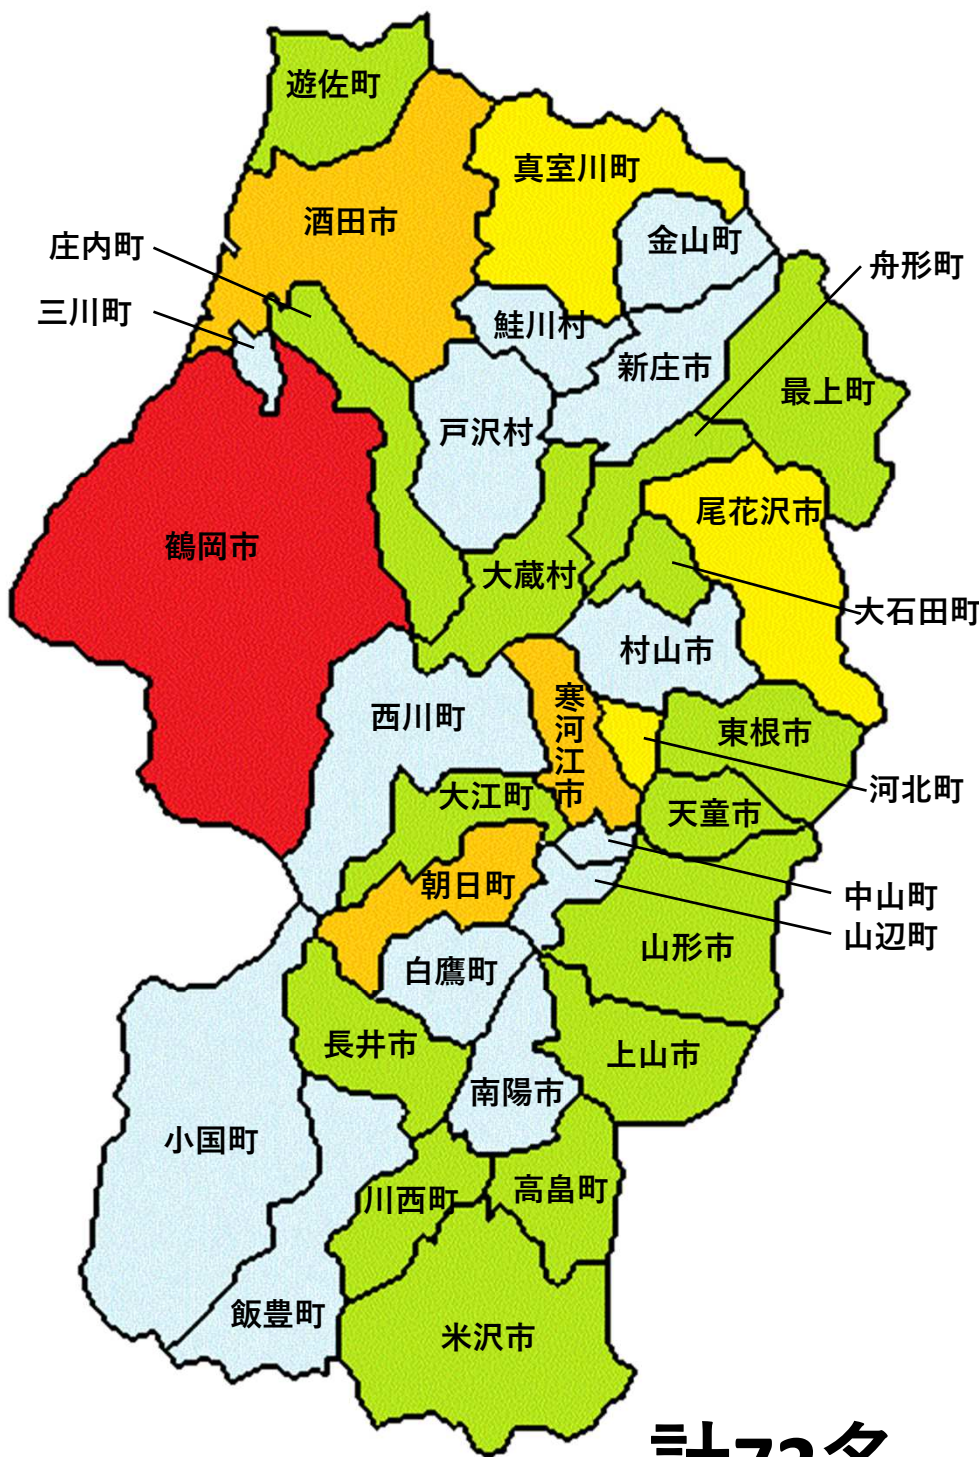

# 山形県 女性の農業委員・推進委員MAP

山形県農業委員会女性の会

市町村	農業委員	推進委員	計
鶴岡市	3	4	7
寒河江市	4	0	4
酒田市	4	/	4
朝日町	3	1	4
河北町	3	0	3
尾花沢市	3	0	3
真室川町	2	1	3
山形市	2	0	2
上山市	2	0	2
天童市	2	0	2
山辺町	2	0	2
大江町	2	0	2
東根市	1	1	2
大石田町	2	0	2
舟形町	2	0	2
大蔵村	1	1	2
最上町	1	1	2
米沢市	2	0	2
高畠町	2	0	2
川西町	2	0	2
長井市	2	0	2
庄内町	2	/	2
遊佐町	2	/	2
中山町	1	0	1
村山市	1	0	1
西川町	1	0	1
新庄市	1	0	1
鮭川村	1	0	1
戸沢村	1	0	1
金山町	1	0	1
南陽市	1	0	1
白鷹町	1	0	1
飯豊町	1	0	1
小国町	1	0	1
三川町	1	0	1
<b>計</b>	<b>63</b>	<b>9</b>	<b>72</b>

**計72名**

(令和3年6月9日現在)

※斜線は推進委員を置かない農業委員会